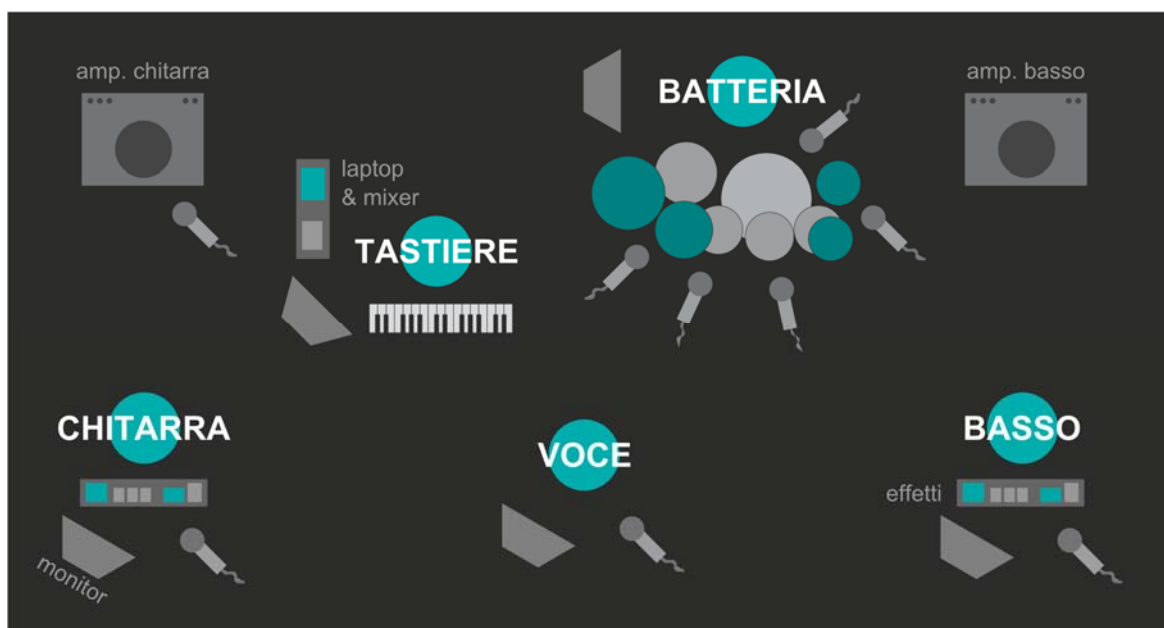

I brani vengono eseguiti interamente dal vivo, con sonorità estremamente fedeli a quelle della band inglese. Lo spettacolo include anche la proiezione di video con effetti visuali sincronizzati con i brani eseguiti.

COMPONENTI GRUPPO – MICROFONI E INGRESSI MIXER PALCO:

VOCE SOLISTA	Andrea	1 mic voce (Shure SM58)
BASSO (+cori)	Claudio	1 line XLR amp. basso 1 mic voce (Shure SM58)
CHITARRA (+cori)	Leonardo	1 mic amp. chitarra (Shure SM57) 1 mic voce (Shure SM58)
BATTERIA	Jacopo	1 mic cassa (Shure SM91) 3 mic per tom (Sennheiser E604) 1 mic rullante (Shure SM57) 1 mic charleston (AKG C451B) 2 mic panoramici (AKG C451B)
TASTIERE/SYNTH	Cecco	1 line mixer tastiere/synth (già premixato)

STAGE PLAN: